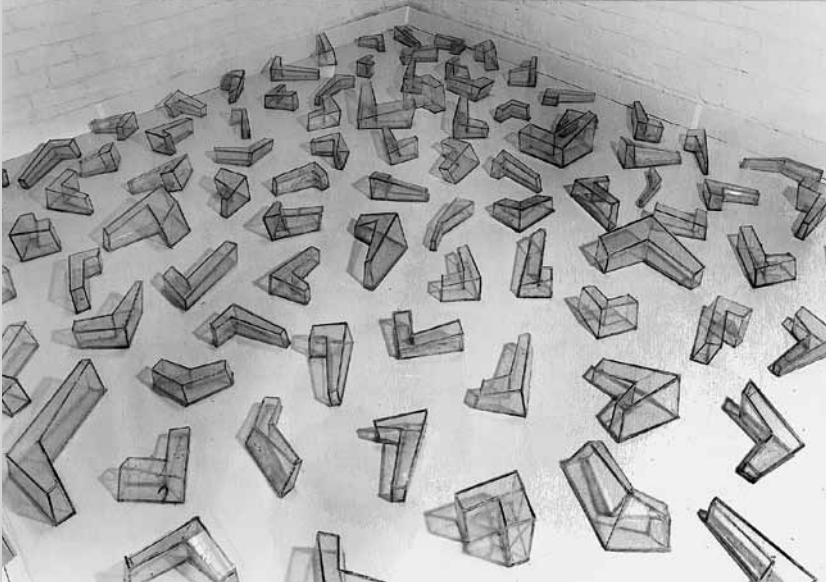

Innenland (Body)
Mischtechnik auf Sperrholz (50 x 70 cm)

Batterie
Glas, Silikon, 100 Teile, (ca 8 m2)

Landschaft 1987 / 2018
Glas, Silikon (1200 x 150 x 150 cm; 36 Teile)

Bilder

Objekte/Installationen

Karl Madoerin