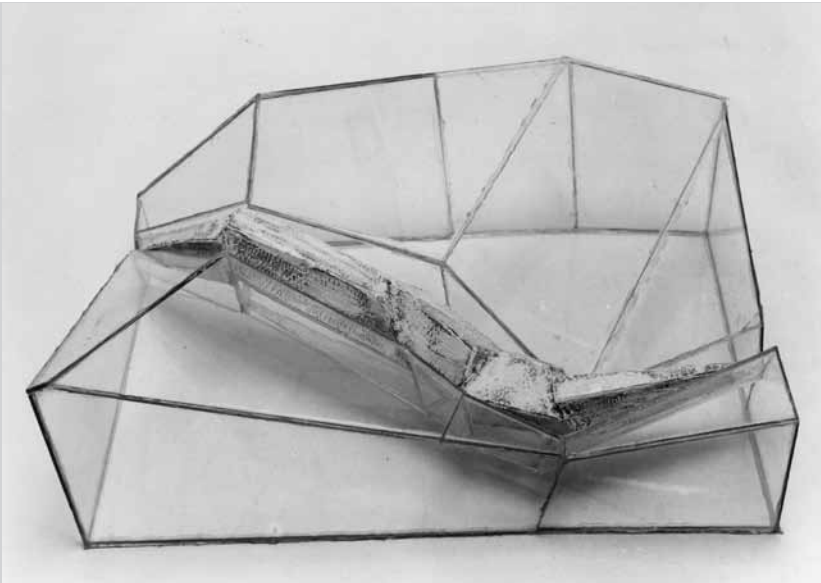

Kanal 1987
Glas, Mischtechnik auf Wellpappe (50 x 70 x 20 cm)