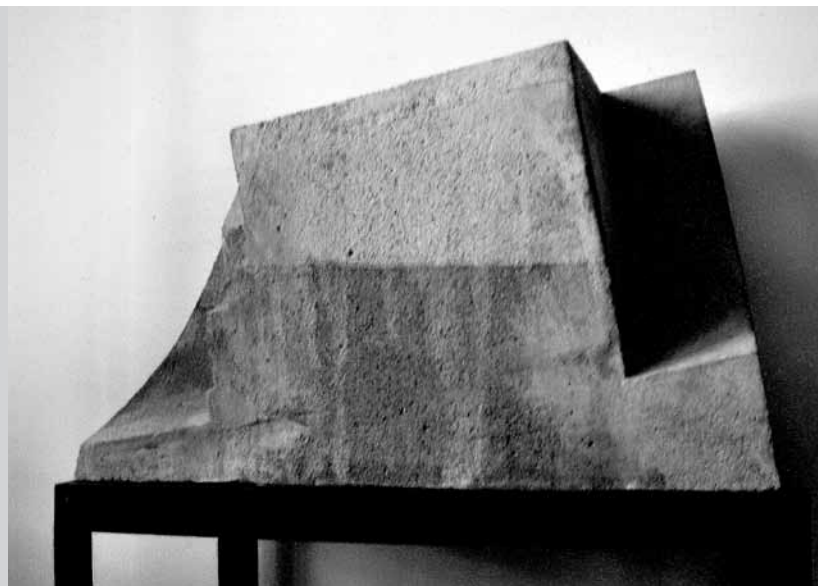

Arche I
Mischtechnik auf Sperrholz (50 x 70 cm)

Arche II
Mischtechnik auf Sperrholz (50 x 70 cm)

Inter-Dependenz (Kunsthalle Bern)
Holz, Glas, Gips, Plexi, Mischtechnik auf Papier
(120 x 50 x 50 cm)

Leer-Raum
Beton (60 x 40 x 40 cm)