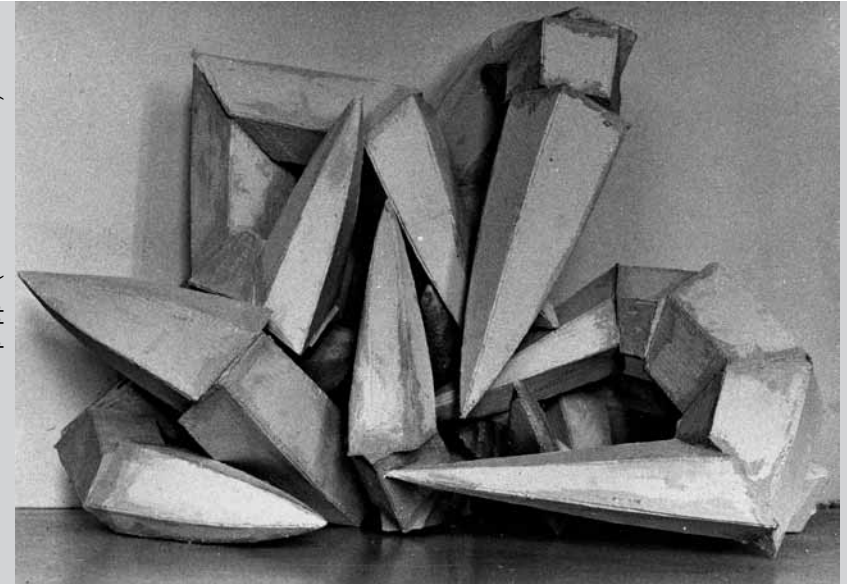

Möliner-Speicher 1987
Mischtechnik auf Wellpappe (100 x 40 x 80 cm)

Bilder

Objekte/Installationen