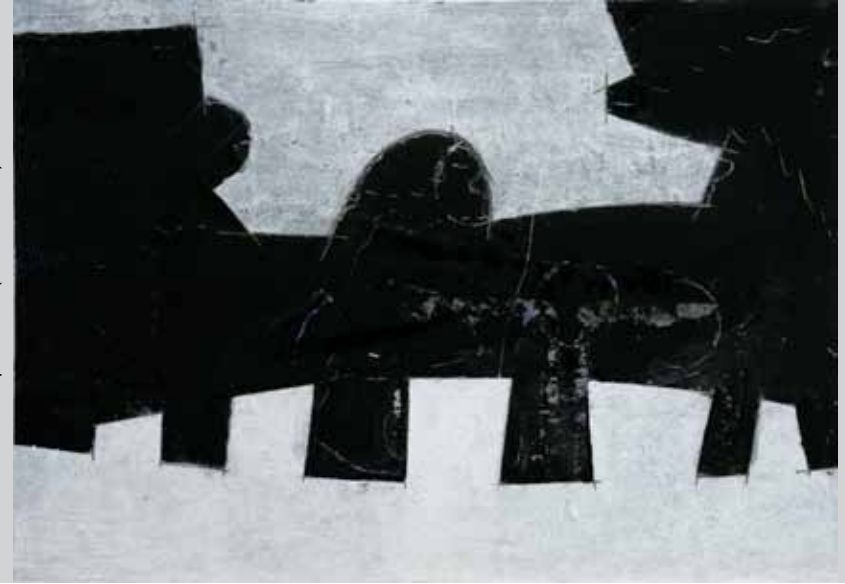

Dazwischen II
Mischtechnik auf Sperrholz (50 x 70 cm)