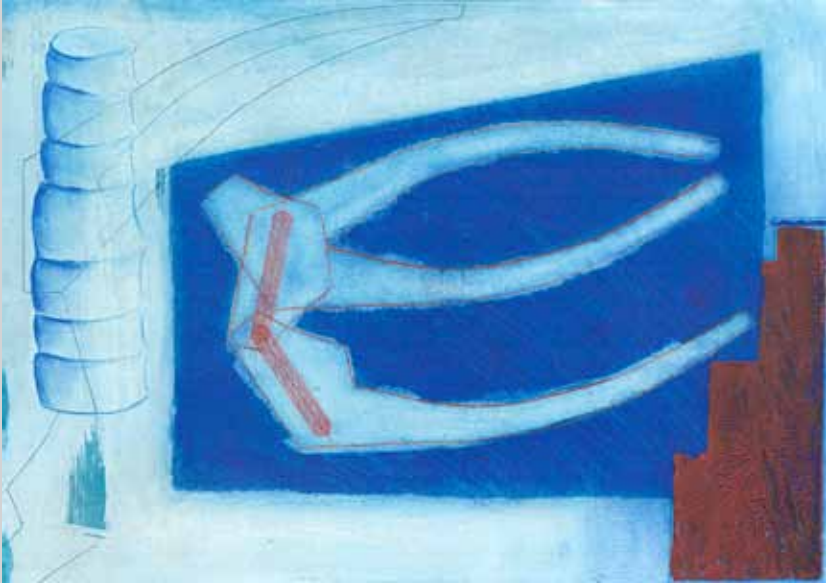

Karl Madörin

Frommgutweg 22
Ch-3400 Burgdorf
076 207 19 53

geb. 11. Dezember 1953
karl.madoerin@besonet.ch
www.karlmadoerin.ch

Anna war hier 1
Mischtechnik auf Papier (21 x 42 cm)