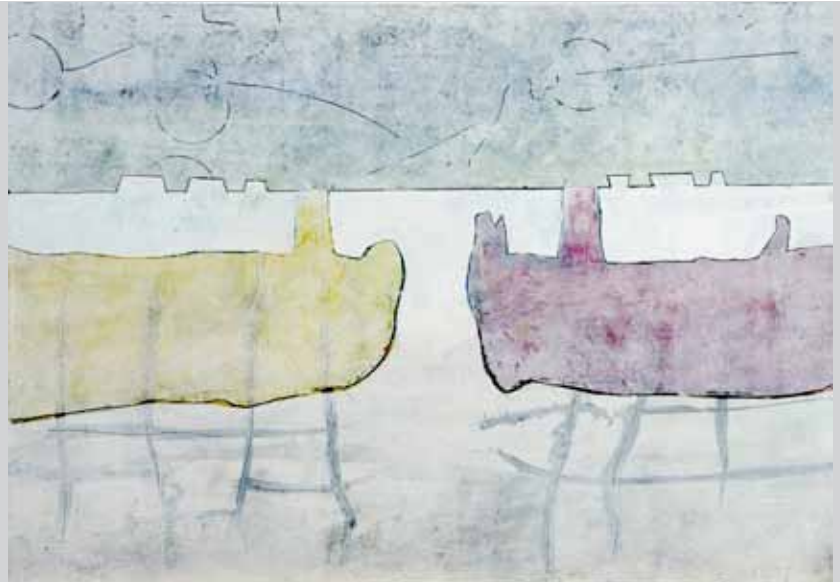

Undercover IV
Mischtechnik auf Sperrholz (50 x 70 cm)

Bilder

Bilder