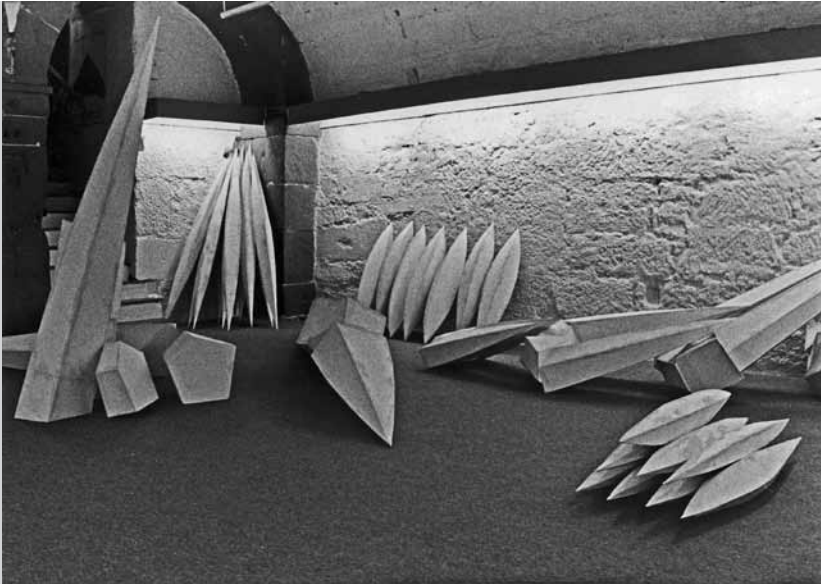

Burgdorfer-Speicher 1987 (Galerie Bertram)
Mischtechnik auf Wellpappe (ca 20 m²)

Möliner-Speicher 1987
Mischtechnik auf Wellpappe (100 x 40 x 80 cm)

Bilder

Objekte/Installationen

Karl Madörin

Frommgutweg 22
Ch-3400 Burgdorf
076 207 19 53